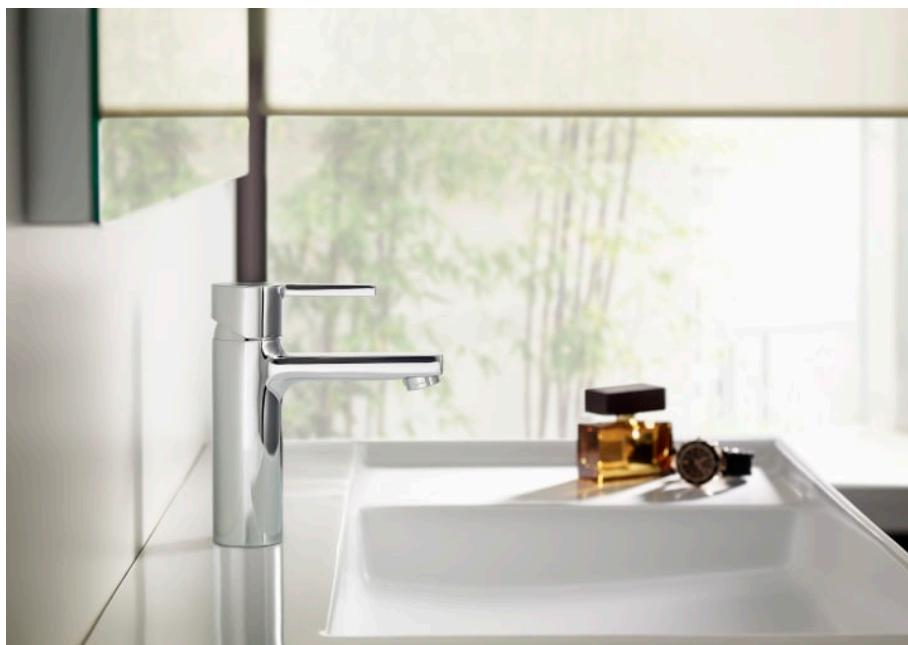

Economie de apă și de energie

Furtunuri de alimentare flexibile incluse

Locație de aplicare: Lavoar

Mounting type: Montat pe margine

Poziție centrală apă rece

Sistem restricționare debit apă

Tip mixer: Cu monocomandă

SoftTurn®

Naia

Caracterul și sofisticarea se combină în această colecție de baterii cu design minimalist, generată de alăturarea perfectă a formelor geometrice cilindrică și pătrată.

MANUALE ȘI INFORMAȚII TEHNICE