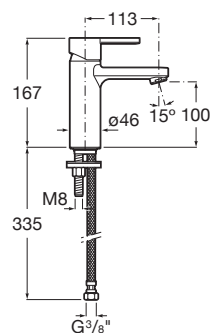

NAIA

Baterie lavoar fără ventil, cu aerator și racorduri flexibile; tehnologie Cold Start, înălțime S

PRE (FĂRĂ TVA) (FĂRĂ TVA)

891,00 LEI

SCHIȚE TEHNICE

CARACTERISTICI

Aerator type: Aerator încorporat

Debit (l/min - 3 bar): 5

Economie de apă și de energie

Furtunuri de alimentare flexibile incluse

Locație de aplicare: Lavoar

Mounting type: Montat pe margine

Poziție centrală apă rece

Sistem restricționare debit apă

Tip mixer: Cu monocomandă